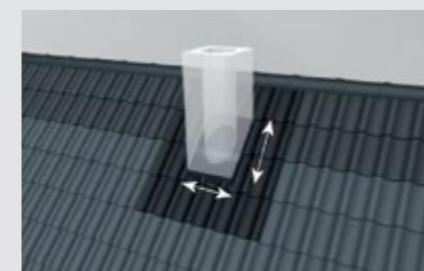

використовується для з'єднання даху з коїном, мансардним вікном або стіною. Еластична, стійка до розривів і легко встановлюється - характеризується розтяжністю навіть до 60%.

З'єднання скату покрівлі з коїном