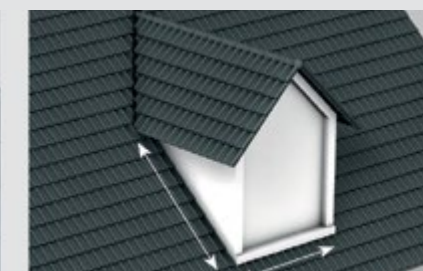

використовується для з'єднання даху з коїном, мансардним вікном або стіною. Еластична, стійка до розривів і легко встановлюється - характеризується розтяжністю навіть до 60%.

З'єднання скату покрівлі з коїном