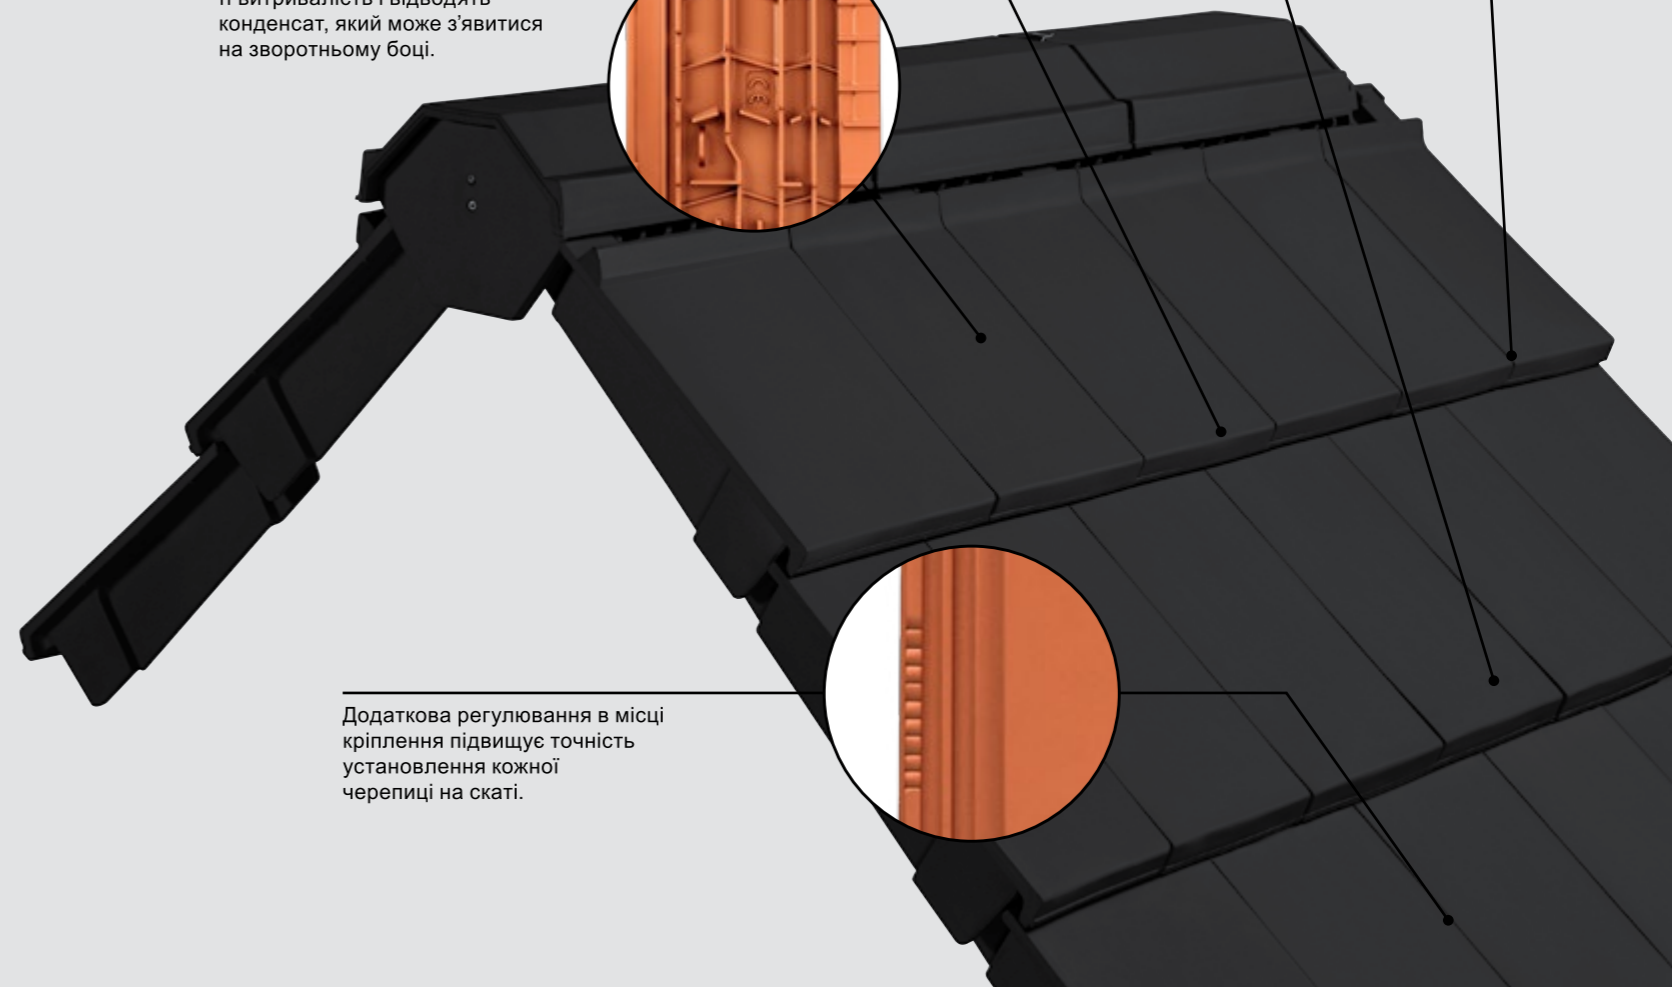

Верхні замки кожної забезпечують оптимальні зазори для пересування понад 30 мм, завдяки чому можна оптимально відрегулювати відстань крокв. Навіть при максимальному розсуненні черепиці покрівля залишається щільною.

Два стабільні монтажні кронштейни на нижній частині черепиці SIMPLA® гарантують надійну статику. Тільки дві точки контакту з кроквою забезпечують спідню вентиляцію скату.

Зміцнювальні ребра у вигляді клинів уздовж черепиці SIMPLA® підвищують її витривалість і відводять конденсат, який може з'явитися на зворотньому боці.

Додаткова регулювання в місці кріплення підвищує точність установлення кожної черепиці на скаті.