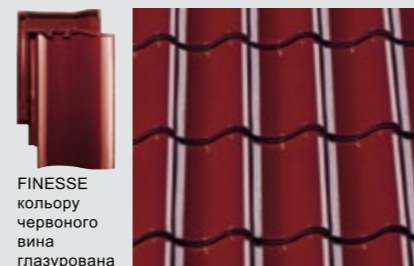

FINESSE

FINESSE
кольору
червоного
вина
глазурована