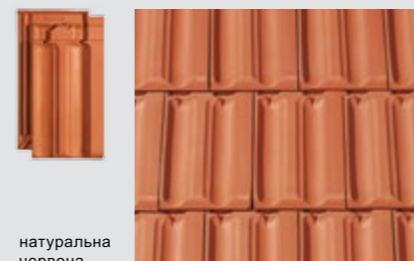

натуральна червона