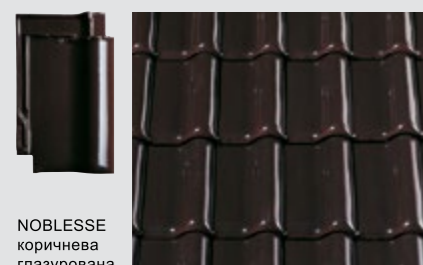

NOBLESSE
коричнева
глазурована