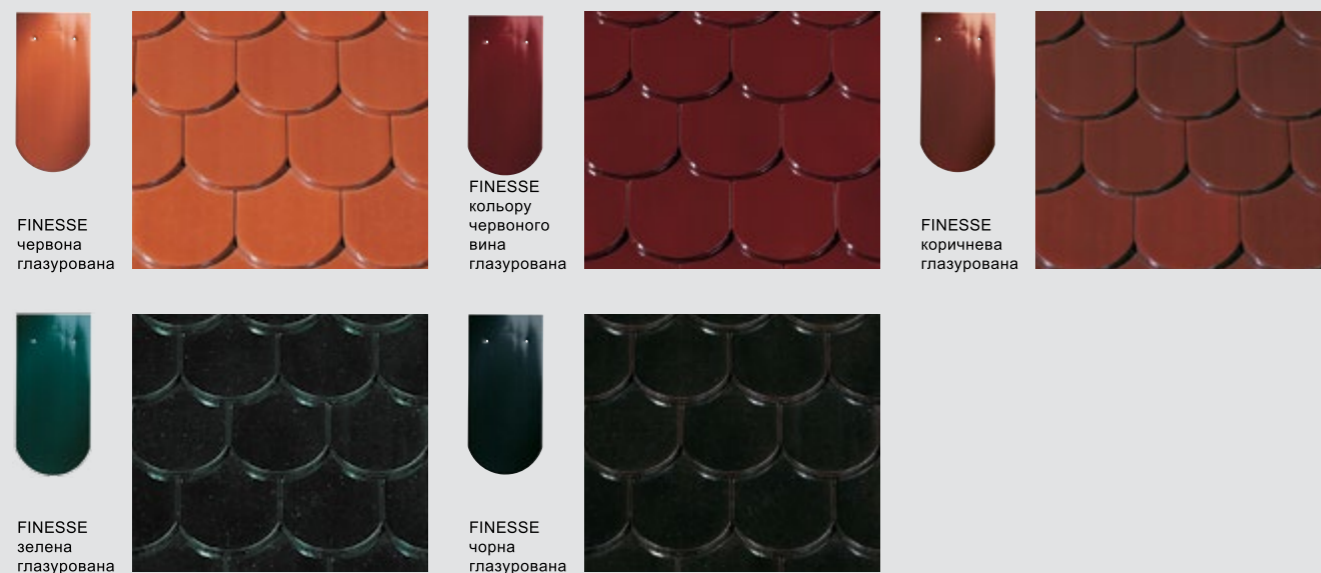

KLASSIK

Різноманітність кольорів і форм

Класична черепиця - це відмінний матеріал для реконструкції старих покрівель і покриттів історичних будівель. У галузі сучасної архітектури вона уможливіє індивідуальні рішення та надає незвичайні можливості.

Від церковних веж до дахів будинків у авангардному стилі - кожен, хто отримає пропозицію черепиці CREATON, напевно знайде правильне рішення. CREATON пропонує на ринку найширший асортимент класичної черепиці, здатний задовольнити всі індивідуальні вимоги.

FINESSE

NUANCE