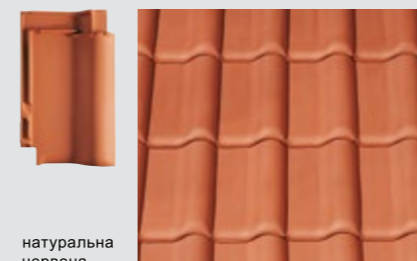

натуральна
червона