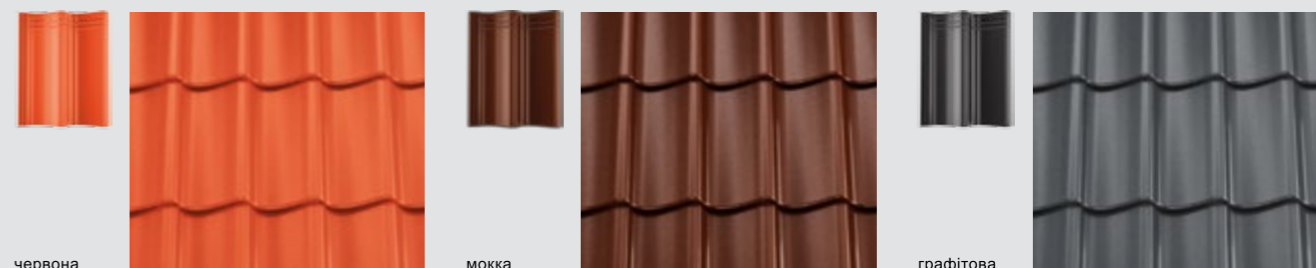

DURATOP PRO

червона

мокка

графітова

чорна