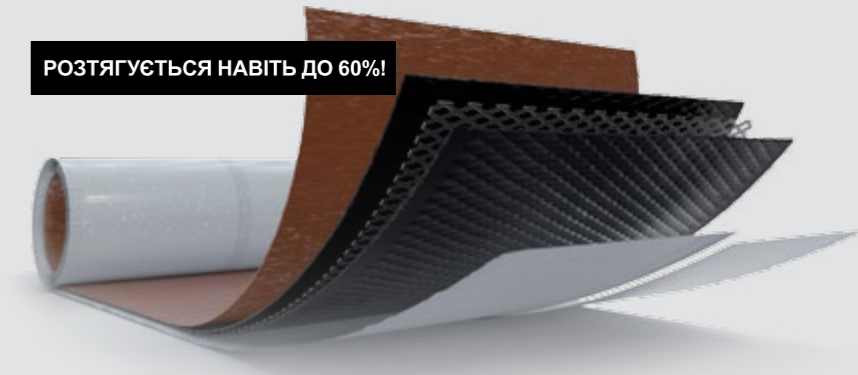

Естетичне оброблення покрівлі

Універсальна стрічка CREATON з гофрованого алюмінію призначена для оброблення різних примикань покрівлі. Ідеальне рішення для місць, що стандартно обробляються

листовим металом. Гарантія більшої міцності, безпеки та виняткової естетичності.

- Міцніша та стійкіша в порівнянні з конкурентними рішеннями.
- Стойкість до ультрафіолетового випромінювання забезпечує високу якість та естетичність.
- Широкий діапазон застосування збільшує кольорову узгодженість усієї покрівлі.

РОЗТЯГУЄТЬСЯ НАВІТЬ ДО 60%!

КОЛЬОРИ

Виріб доступний в одному з чотирьох кольорів: червоному, коричневому, сірому або чорному, завдяки чому можна допасувати кольори ділянок скату, оброблених стрічкою, і основної черепиці. Поверхня виготовлена з гофрованого

алюмінію зі спеціальним покриттям SUN-BLOCKER, що захищає від негативного впливу погодних умов. Це гарантує збереження естетичних якостей протягом багатьох років.

ЗАСТОСУВАННЯ

Універсальна алюмінієва стрічка CREATON - це чудовий виріб із широким спектром застосування на скаті покрівлі. Вона ідеально працює, коли є потреба в міцних, безпечних та естетичних рішеннях. З-поміж іншого, стрічка

використовується для з'єднання даху з коїном, мансардним вікном або стіною. Еластична, стійка до розривів і легко встановлюється - характеризується розтяжністю навіть до 60%.