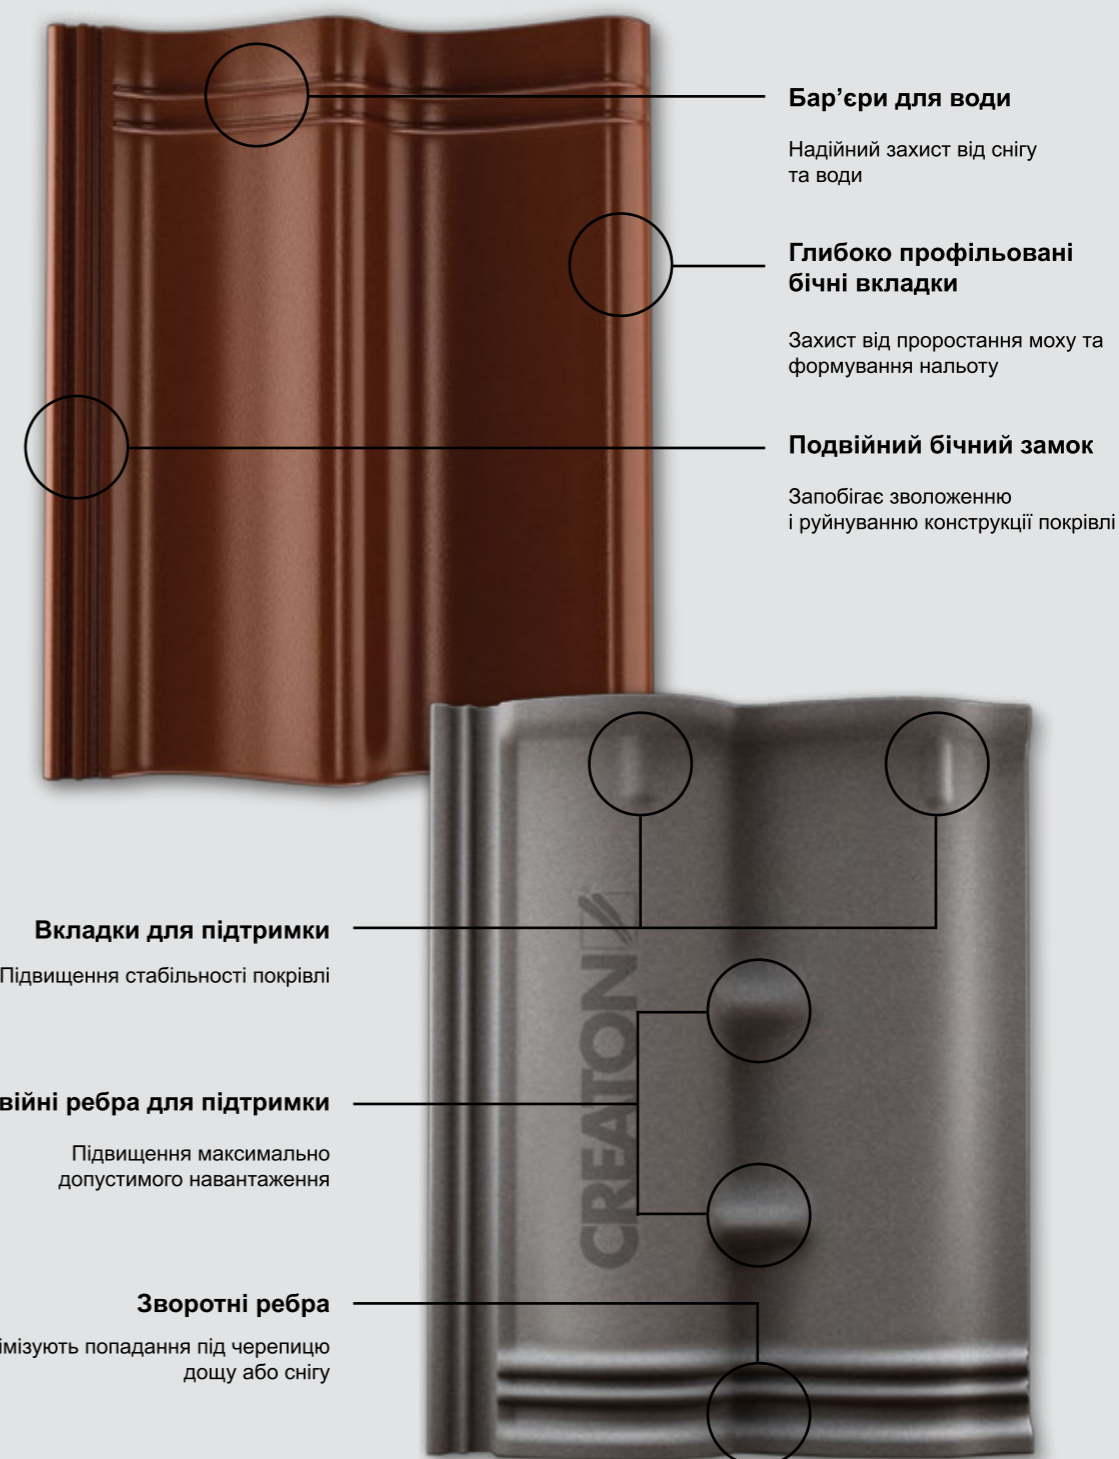

Черепиця, що відповідає вашим очікуванням

Досвід, здобутий протягом багатьох років присутності на світовому ринку бренду CREATON, і опрацьовані оригінальні рішення дозволили нам запропонувати цементну черепицю абсолютно нової якості - якості CREATON. Наша сучасна поверхня цементної черепиці - гармонійне поєднання елегантності та функціональності, що є гарантією довговічності та престижу.

ПОКРИТТЯ PLANAR

Сучасне матове покриття є природним захистом, що оберігає покрівлю від несприятливих погодних умов. Воно захищає поверхню, отже вода не проникає в структуру черепиці, а вільно стікає з неї, що також запобігає накопиченню бруду.

ПОКРИТТЯ DURATOR PRO

Удосконалене, блискуче покриття, що зміцнює та захищає черепицю. Забезпечує ще кращі параметри використання, такі як довговічність, стійкість до несприятливого впливу екстремальних погодних умов, щільність і бездоганний вигляд.