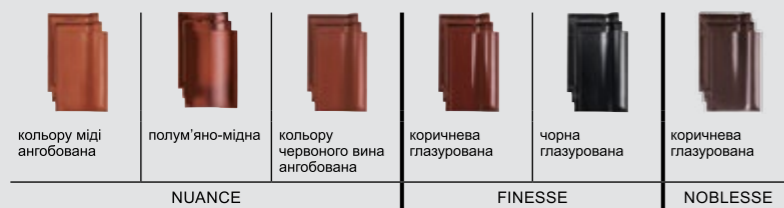

NOBLESSE

NOBLESSE
полум'яна
антік
глазурованаNOBLESSE
темно-синя
глазурованаNOBLESSE
темно-зелена
глазурованаNOBLESSE
коричнева
глазуровананатуральна
червона

NUANCE

NUANCE
кольору міді
ангобованаNUANCE
кольору
червоного
вина
ангобованаNUANCE
темно-
коричнева
ангобованаNUANCE
сірий
ангобованаNUANCE
сланець
ангобованаNUANCE
чорна матова
ангобована

FINESSE

FINESSE
червона
глазурованаFINESSE
кольору
червоного
вина
глазурованаFINESSE
сланець
глазурованаFINESSE
чорна
глазурована

HARMONICA®

11,9 шт./м²

Черепиця HARMONICA® представляє класичний, традиційний дизайн. Завдяки формі, що невідвладна часу, черепиця підходить для будь-якого архітектурного стилю. Вона створює гармонійні поверхні з надзвичайно збалансованим та елегантним стилем.