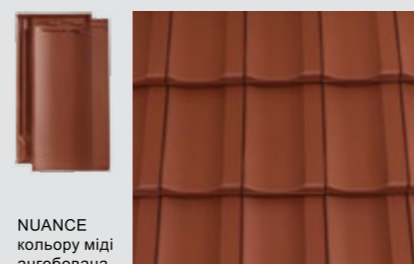

NUANCE

NUANCE
кольору міді
ангобована