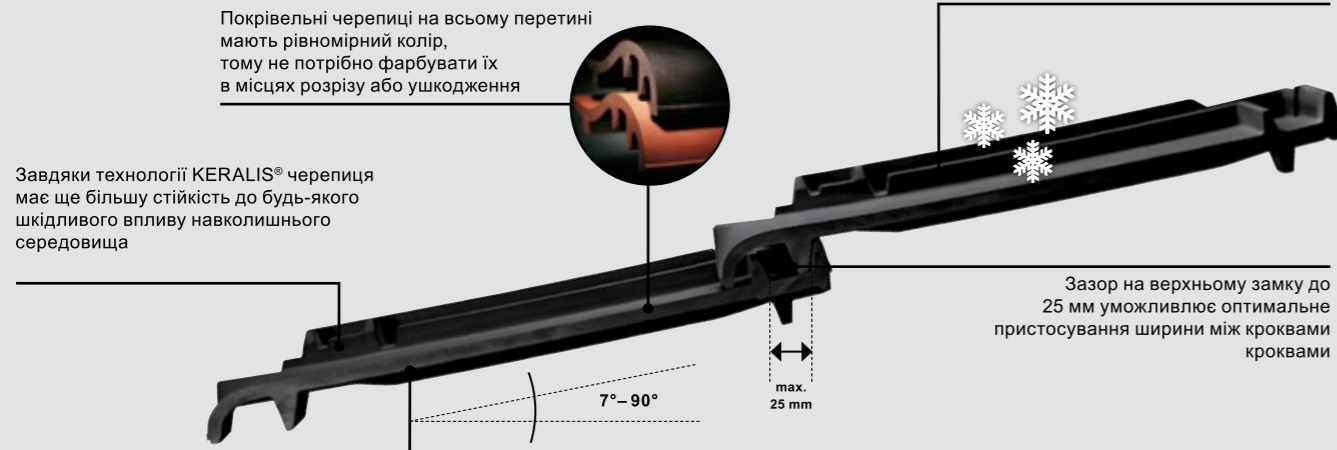

Зазор на верхньому замку до 25 мм уможливіє оптимальне пристосування ширини між кроквами

Ідеальна конструкція замків і чудова дренажна система забезпечує можливість використання черепиці під кутом нахилу ската вже від 7° (за умови додаткового захисту)