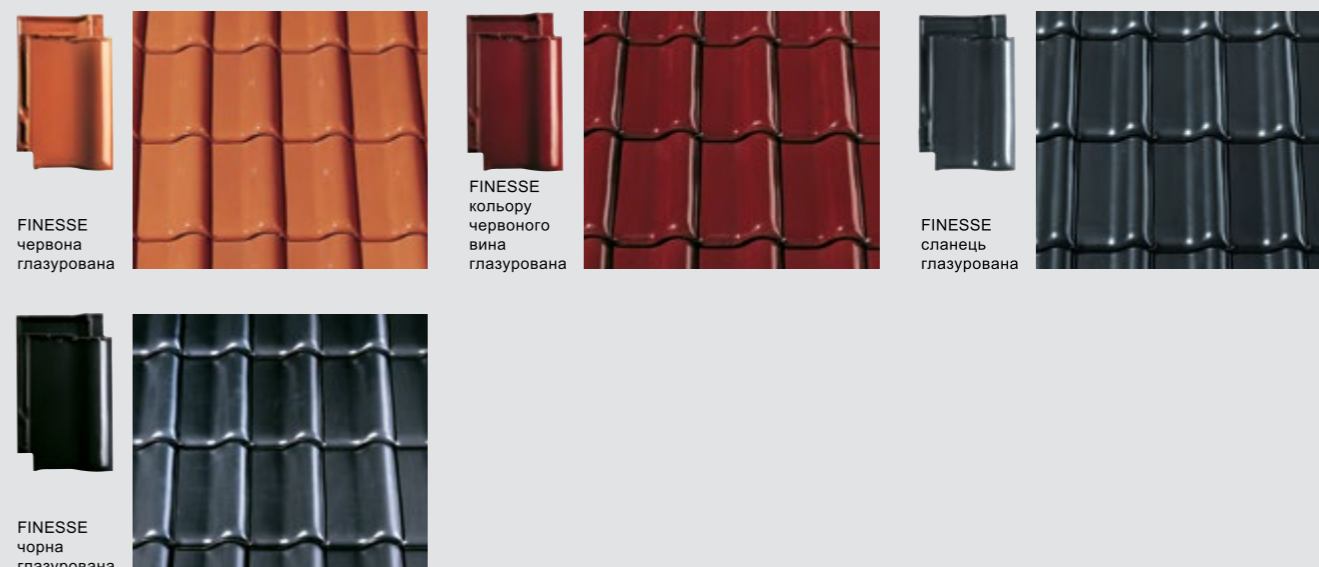

FINESSE

FINESSE
червона
глазурована

FINESSE
кольору
червоного
вина
глазурована

FINESSE
сланець
глазурована

FINESSE
чорна
глазурована