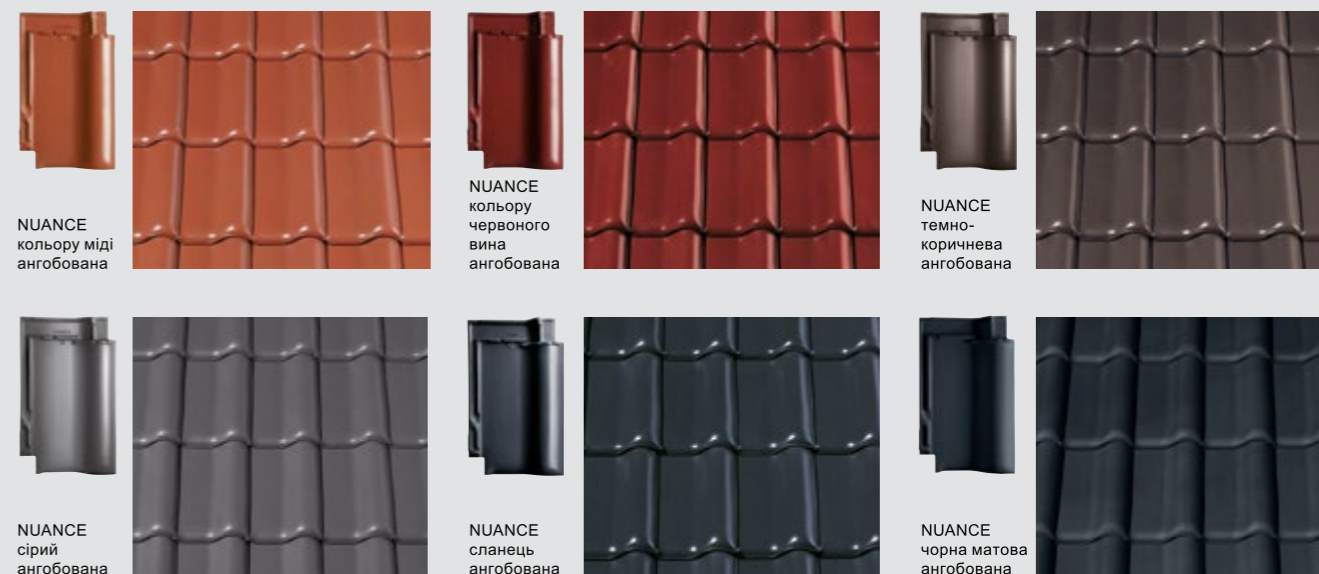

NUANCE

NUANCE
кольору міді
ангобована

NUANCE
кольору
червоного
вина
ангобована

NUANCE
темно-
коричнева
ангобована

NUANCE
сірий
ангобована

NUANCE
сланець
ангобована

NUANCE
чорна матова
ангобована