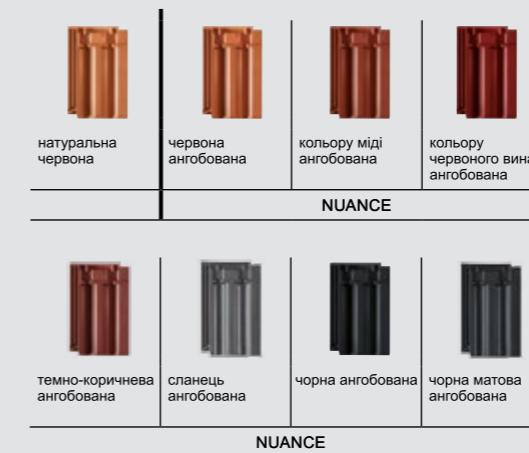

FINESSE чорна глазурована

NOBLESSE

NOBLESSE антик полум'яна глазурована

RAPIDO®

8,1 шт./м²

RAPIDO® поєднує традиції та техніку в досконалій черепиці марселька з надзвичайно економічним форматом. Опрацьована технологія поєднання на замках, мости на нижній поверхні черепиці та три монтажні носики гарантують стабільність монтажу.