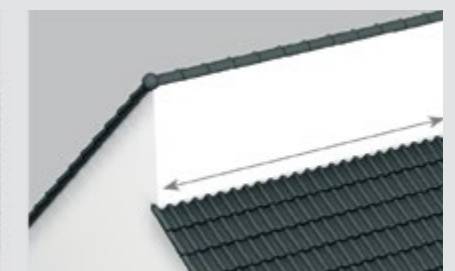

З'єднання скату покрівлі зі стіною