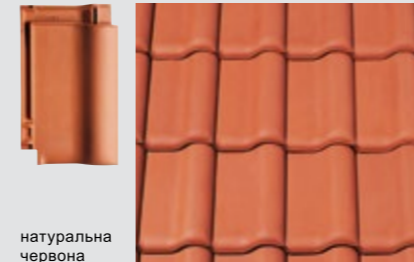

натуральна
червона