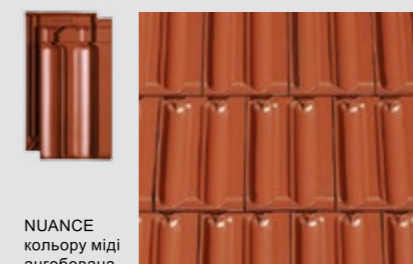

RATIO® Натуральний виріб високої якості доступний у широкій гамі кольорів з природною, ангобованою та глазурованою поверхнею.

натуральна червона

NUANCE

NUANCE червона ангобована

NUANCE кольору міді ангобована