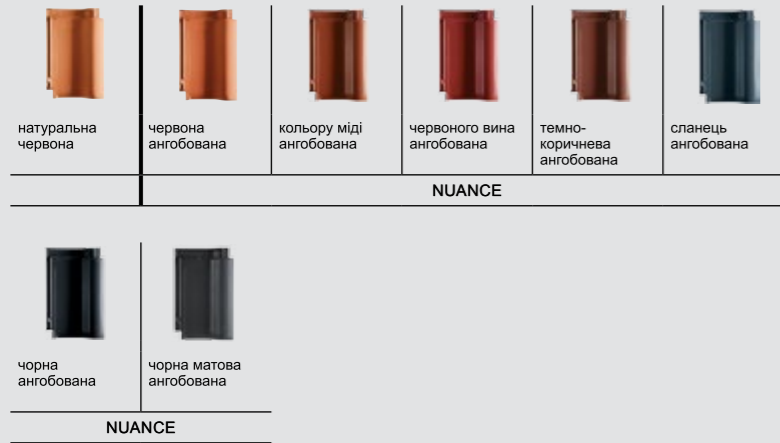

HARMONIE®

14,2 шт./м²

З точки зору розмірів черепиця HARMONIE® - це найгнучкіша в своєму класі, малоформатна плоска голландка. Незалежно від типу покрівлі це оптимальний вибір з точки зору низької ваги, зручності та високої економічності.

MZ3®

12,6 шт./м²

Нова черепиця MZ3 - це плоска голландка, яка завдяки формі та оптимальному формату підкреслює унікальну гармонію всієї покрівельної конструкції. Черепиця підходить для використання на крутих покрівлях і покрівлях з невеликим кутом нахилу. Унікальний дизайн замків, що використовуються в новій моделі MZ3, повністю захищає від проникнення води під поверхню покрівлі.