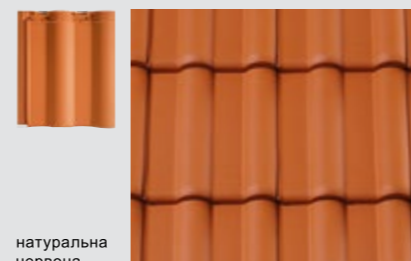

натуральна
червона