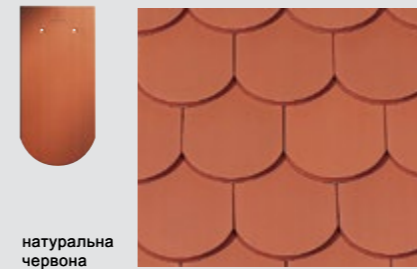

KLASSIK

Різноманітність кольорів і форм

Класична черепиця - це відмінний матеріал для реконструкції старих покрівель і покриттів історичних будівель. У галузі сучасної архітектури вона уможливіє індивідуальні рішення та надає незвичайні можливості.

Від церковних веж до дахів будинків у авангардному стилі - кожен, хто отримає пропозицію черепиці CREATON, напевно знайде правильне рішення. CREATON пропонує на ринку найширший асортимент класичної черепиці, здатний задовольнити всі індивідуальні вимоги.

FINESSE

NUANCE