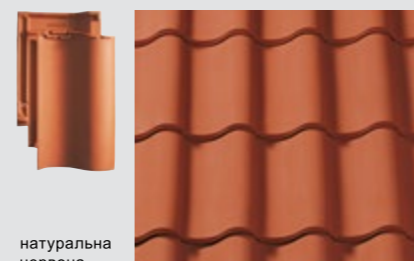

натуральна
червона