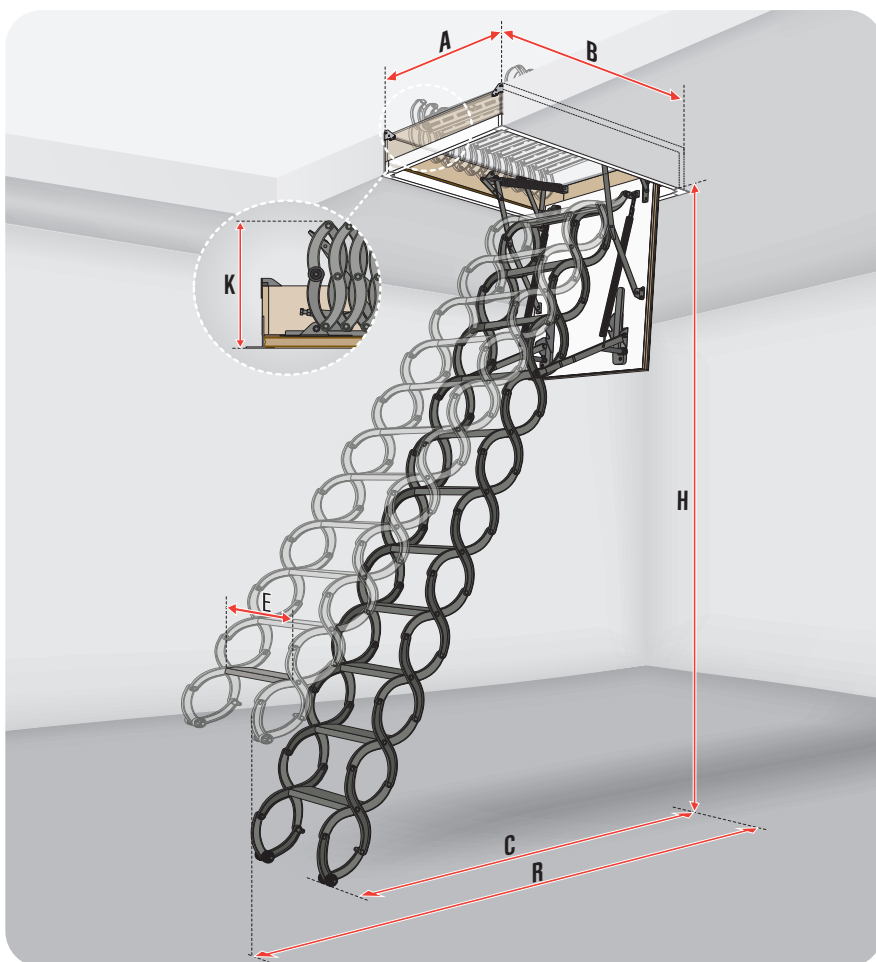

СХОДИ LMK

Розмір отвору в стелі [см]	60x120	70x120
Зовнішні розміри коробки [см]	58x118,4	68x118,4
Висота приміщення H [см]	280	
Розмір вільоту R [см]	157	
Розмір після розкладання драбини C [см]	118,5	
Висота складених сходів K [см]	25,5	

ЦІНА

Розмір отвору в стелі [см]	60x120	70x120
СХОДИ LMK	8200	8800

СХОДИ LMP

60x144	70x144	86x144
58x142,2	68x142,2	84x142,2
366		
196		
145		
32		

60x144	70x144	86x144
26700	27500	29600

СХЕМА НОЖИЧНИХ СХОДІВ

СХОДИ LST

Розмір отвору в стелі [см]	60x90	60x120	70x80	70x120
Зовнішні розміри коробки [см]	59x89,4	59x119,4	69x79,4	69x119,4
Висота приміщення Н для стандартної довжини драбини [см]	250-280			
Розмір вильоту R [см]	150			
Розмір після розкладання драбини С [см]	146-134			
Висота складених сходів К [см]	38,2			