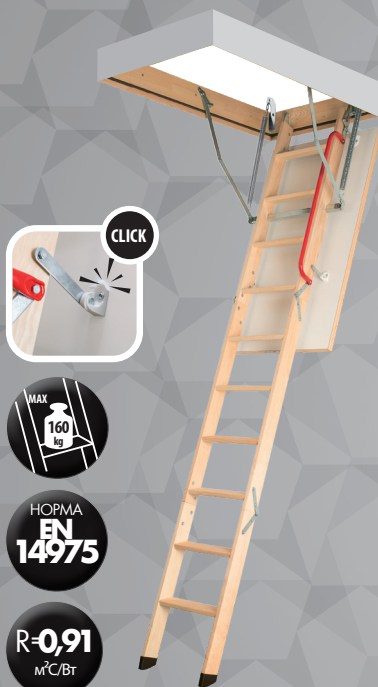

LWK Komfort

Сходи на горище **LWK Komfort** - це складні сходи з 3- або 4-сегментною дерев'яною драбиною, додатково укомплектовані естетично оформленою термоізоляційною кришкою білого кольору, поручнем та наконечниками.