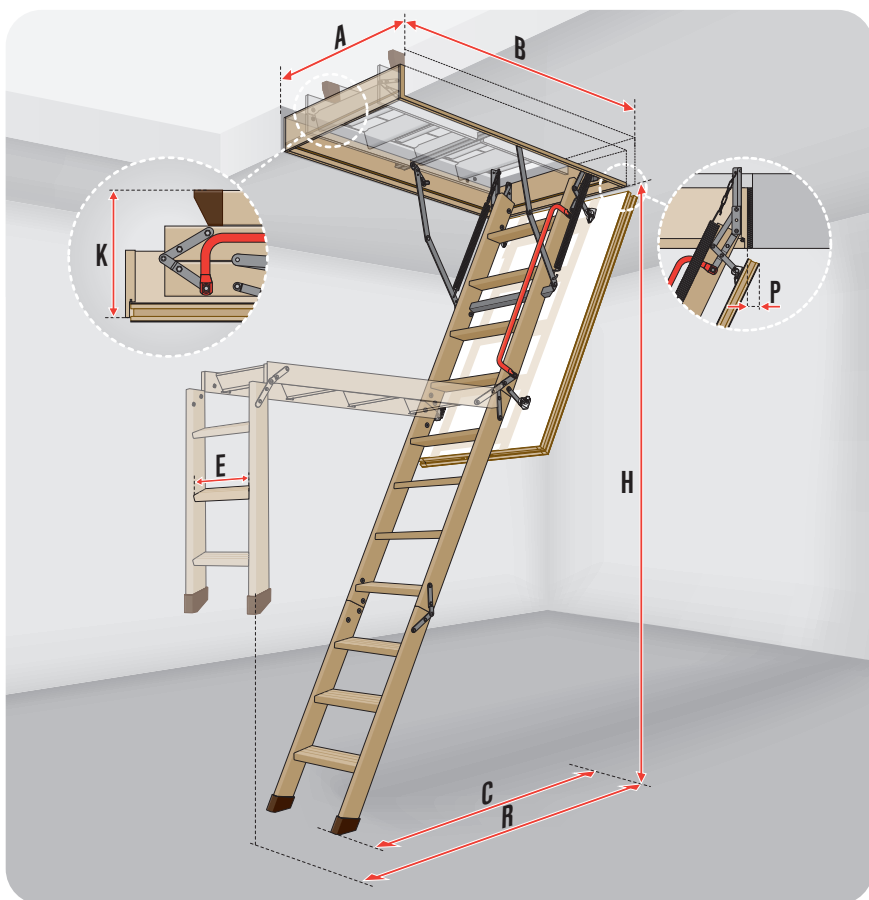

біла кришка

контурний ущільнювач

сходинок з перфорацією проти ковзання

можливість монтажу додаткових аксесуарів

система швидкого монтажу в перекриття

телескопічний поручень, який спрощує складання та розкладання драбини

для високих приміщень

біла кришка

декоративні планки

контурний ущільнювач

сходинок з перфорацією проти ковзання

можливість доставити чи зняти сходинок

можливість монтажу додаткових аксесуарів

система швидкого монтажу в перекриття

система пристосування довжини драбини до висоти приміщення

СХЕМА СКЛАДНИХ СЕГМЕНТНИХ СХОДІВ НА ГОРИЩЕ З ДЕРЕВ'ЯНОЮ ДРАБИНОЮ

Ціни подані в гривнях із ПДВ.
Ціни дійсні з 16.05.2022 та до моменту появи оновленого ціника.