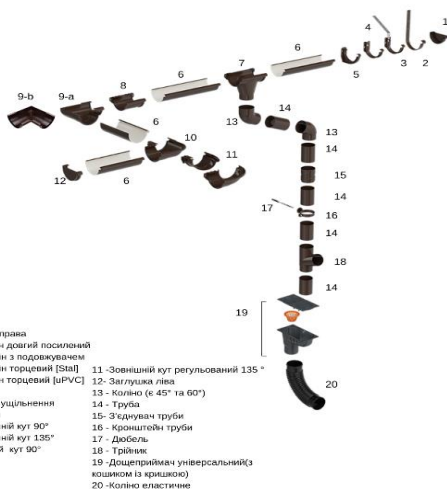

Список елементів і будова системи:

90/50 110/80 130/80 130/100 150/100

~ RAL 8019	819S Темно-коричневий	■	■	■	■	■
~ RAL 9010	910S Білий					
~ RAL 9005	905S Чорний	■	■	■	■	
~ RAL 7038	738S Сірий		□	□	□	■
~ RAL 7021	721S Графітовий	■	■	■	■	■
~ RAL 8017	817S Шоколадно-коричневий			■	■	

Таблиця продуктивності

Розміщення водостічної труби	Тип ринни / Розмір труби					
	90/50	110/80	130/80	130/100	150/100	
		36 m²	58 m²	99 m²	99 m²	148 m²
		73 m²	116 m²	198 m²	198 m²	296 m²