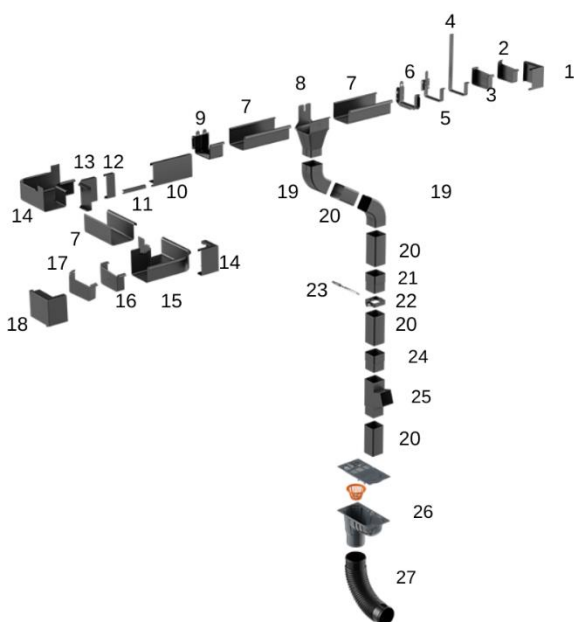

Система ґріючих
кабелів

Швидкий монтаж і
демонтаж

Допомога для
архітекторів

Гарантія 35 років

Список елементів і будова системи:

- 1 - Права заглушка декоративної ланки
- 2 - Заглушка права ПВХ
- 3 - Заглушка права сталь
- 4 - Кронштейн довгий посилений
- 5 - Кронштейн торцевий плоский [Stal]
- 6 - Кронштейн торцевий для планки декоративної
- 7 - Ринна
- 8 - Лійка підвісна
- 9 - З'єднувач ринви
- 10 - Декоративна планка
- 11 - Внутрішній з'єднувач до лицевої планки
- 12 - З'єднувач декоративної планки
- 13 - Кут внутрішній декоративної планки
- 14 - Кут зовнішній 90° клейовий
- 15 - Кут внутрішній 90° клейовий
- 16 - Заглушка ліва ПВХ
- 17 - Заглушка ліва сталь
- 18 - Ліва заглушка декоративної планки
- 19 - Коліно
- 20 - Труба
- 21 - З'єднувач труби
- 22 - Кронштейн труби
- 23 - Дюбель
- 24 - З'єднувач труби
- 25 - Трійник
- 26 - Дощеприймач універсальний (з кошиком і кришкою)
- 27 - Коліно еластичне

Кольорова гама

125 / 80x80

RAL 7015	715S Графітовий	■
RAL 9005	905S Чорний	■
~ RAL 9007	907E Темне срібло	■

Таблиця продуктивності

Тип ринви / Розмір труби

Розташування волостічної труби

125 / 80x80
90 м ²
180 м ²