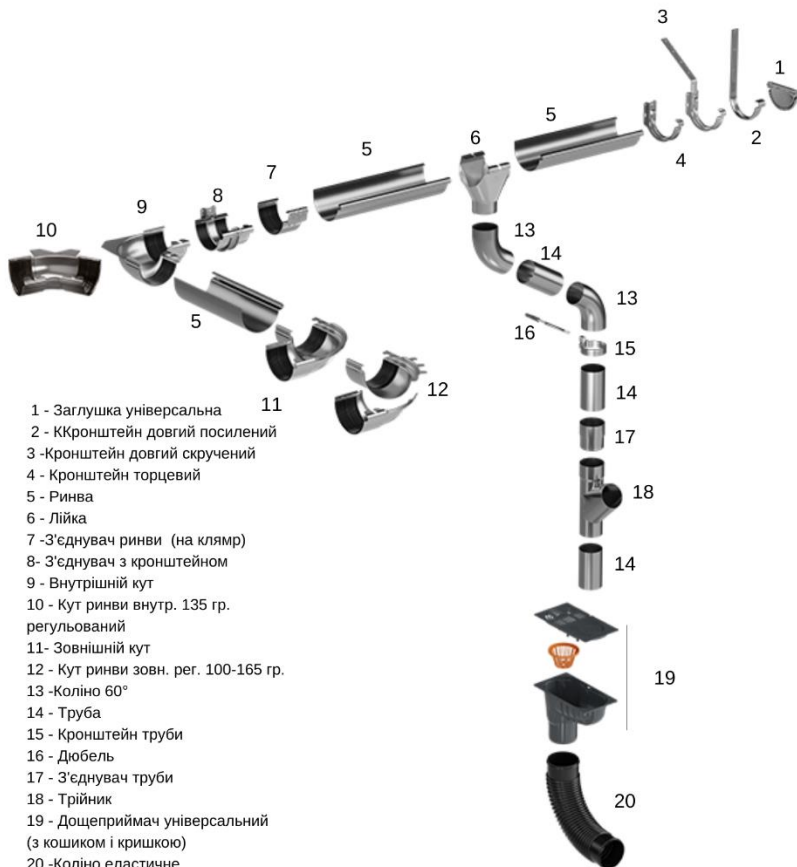

# Список елементів і будова системи:

- 1 - Заглушка універсальна
- 2 - Кронштейн довгий посилений
- 3 -Кронштейн довгий скручений
- 4 - Кронштейн торцевий
- 5 - Ринва
- 6 - Лійка
- 7 -З'єднувач ринви (на клямр)
- 8- З'єднувач з кронштейном
- 9 - Внутрішній кут
- 10 - Кут ринви внутр. 135 гр. регульований
- 11- Зовнішній кут
- 12 - Кут ринви зовн. рег. 100-165 гр.
- 13 -Коліно 60°
- 14 - Труба
- 15 - Кронштейн труби
- 16 - Дюбель
- 17 - З'єднувач труби
- 18 - Трійник
- 19 - Дощеприймач універсальний (з кошиком і кришкою)
- 20 -Коліно еластичне