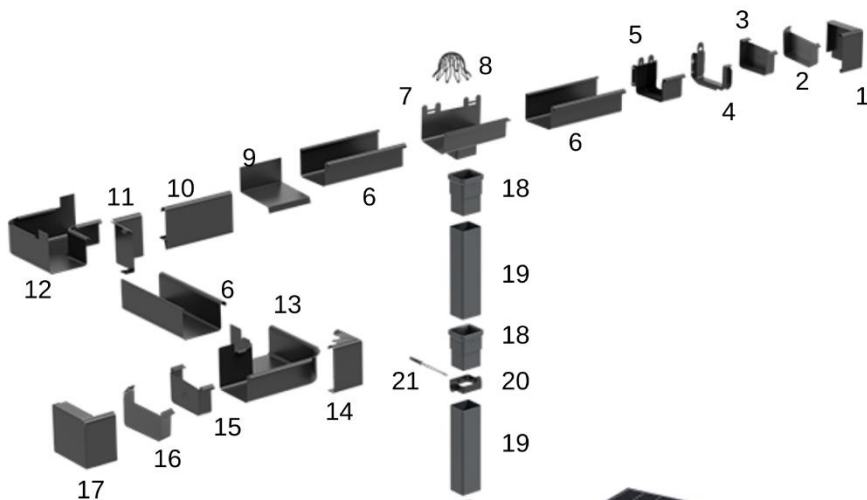

Прямокутна
форма ринви

Система гріючих
кабелів

100%
герметичність

Допомога для
архітекторів

Гарантія 10
років

Список елементів і будова системи:

- 1- права заглушка декоративної планки
- 2 - Заглушка права ПВХ
- 3- Заглушка права сталь
- 4 - Кронштейн торцевий для планки декоративної Stal
- 5 - З'єднувач ринви Stal
- 6 - Ринва
- 7 - Лійка
- 8 - Захисна сітка (листоуловлювач)
- 9 - Крапельник 2 пог.м Stal
- 10 - Декоративна планка
- 11 - Кут внутрішній декоративної планки
- 12 -Кут внутрішній 90° клейовий
- 13 - Кут зовнішній 90°клеювий
- 14- Кут зовнішній декоративної планки
- 15 - Заглушка ліва ПВХ
- 16 - Заглушка права сталь
- 17 -Ліва заглушка декоративної планки
- 18 -З'єднувач [uPVC] з ущільнювачем і клеєм
- 19 - Труба
- 20 - Кронштейн труби
- 21 - Дюбель із шпилькою
- 22 - Редуція
- 23 - Каналізаційна труба
- 24 - Каналізаційне коліно
- 25 - Дощеприймач 300x300