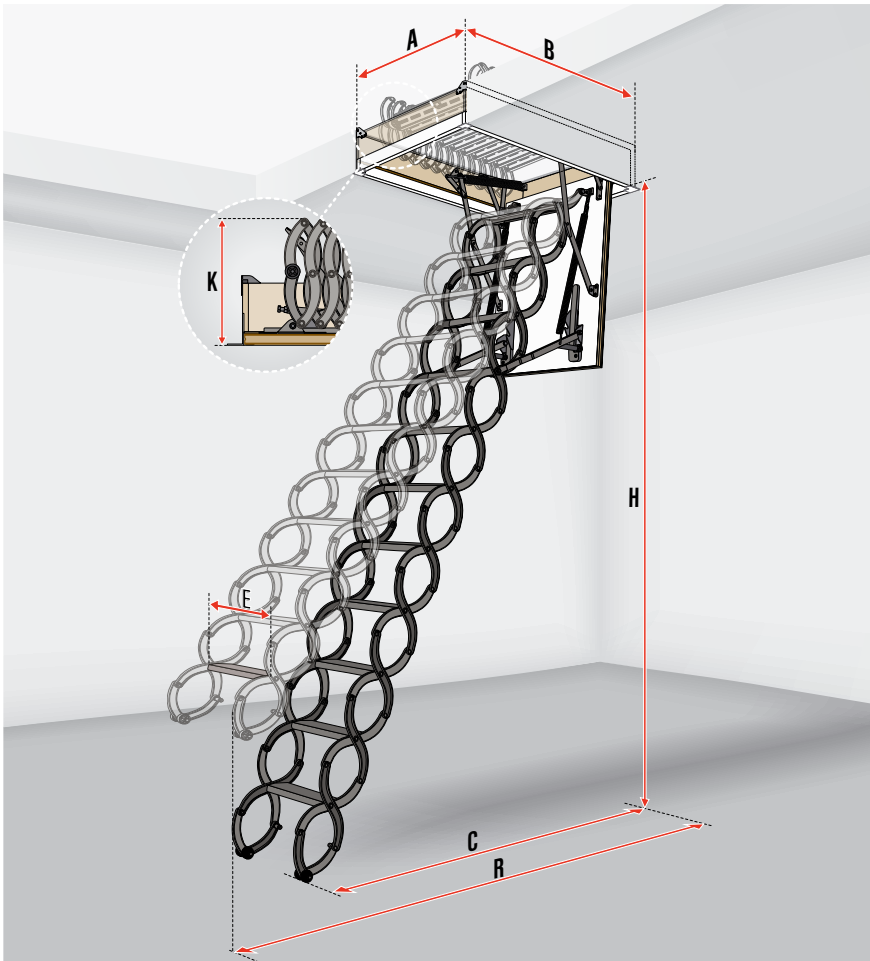

СХОДИ LMK

Розмір отвору в стелі [см]	АxВ	60x120	70x120
Зовнішні розміри коробки [см]		58x118,4	68x118,4
Висота приміщення Н [см]			280
Розмір вильоту R [см]			157
Мінімальна висота приміщення [см]			220
Розмір після розкладання драбини С [см]			118,5
Висота складених сходів К [см]			25,5

ЦІНА

Розмір отвору в стелі [см]		60x120	70x120
СХОДИ LMK		9100	9800

СХОДИ LMP

	60x144	70x144	86x144
	58x 142,2	68x142,2	84x142,2
		366	
		196	
		300	
		145	
		32	

	60x144	70x144	86x144
	30000	31000	33300

СХЕМА НОЖИЧНИХ СХОДІВ

СХОДИ LST

Розмір отвору в стелі [см]	AxB	60x90	60x120	70x80	70x120
Зовнішні розміри коробки [см]		59x89,4	59x119,4	69x79,4	69x119,4
Висота приміщення H для стандартної довжини драбини [см]		250-280			
Розмір вильоту R [см]		150			
Розмір після розкладання драбини C [см]		146-134			
Висота складених сходів K [см]		38,2			

ЦІНА

Розмір отвору в стелі [см]	AxB	60x90	60x120	70x80	70x120
СХОДИ LST		14700	15300	14700	15800

	LSS-31		LSS-38	
	60x90	60x120	70x80	70x120
Додатковий сегмент LSS*	2200			

* Максимальна кількість додаткових сегментів - 2 шт.