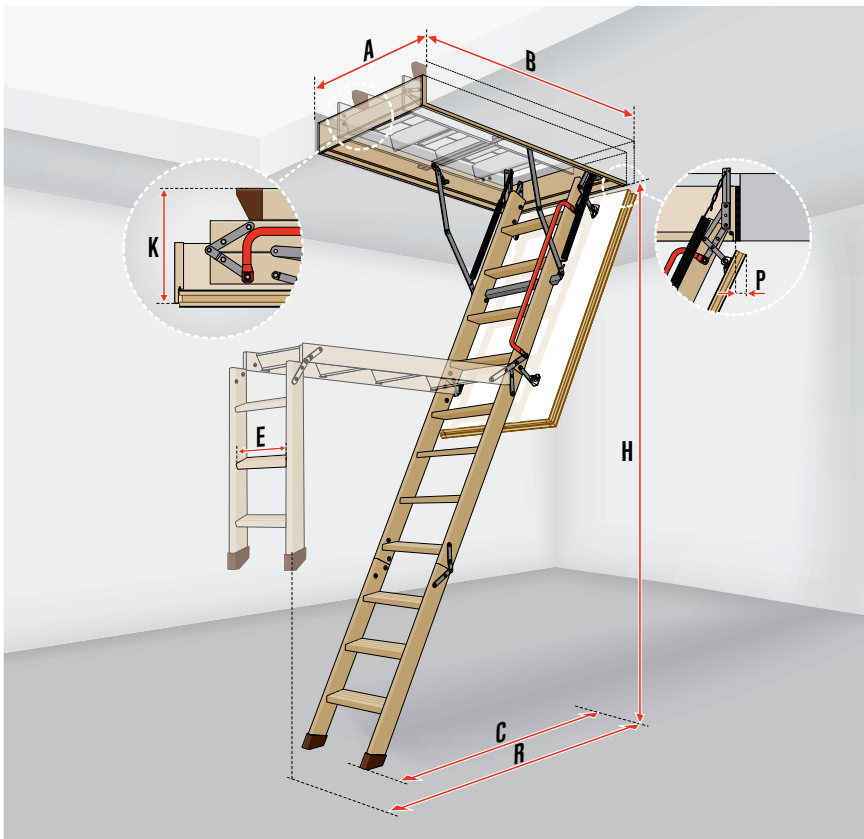

біла кришка

контурний ущільнювач

сходи з перфорацією проти ковзання

можливість монтажу додаткових аксесуарів

телескопічний поручень, який спрощує складання та розкладання драбини

366 cm для високих приміщень

біла кришка

декоративні планки

контурний ущільнювач

сходи з перфорацією проти ковзання

можливість доставити чи зняти сходинку

можливість монтажу додаткових аксесуарів

система швидкого монтажу в перекритті

система пристосування довжини драбини до висоти приміщення

СХЕМА СКЛАДНИХ СЕГМЕНТНИХ СХОДІВ НА ГОРИЩЕ З ДЕРЕВ'ЯНОЮ ДРАБИНОЮ

Ціни подані в гривнях із ПДВ.
Ціни дійсні з 1.04.2024 та до моменту появи оновленого ціника.

Технічні характеристики	LWS/LWK	LTK
Допустиме навантаження [кг]	160	
Коефіцієнт опору проникнення тепла [m ² C°/Вт]	0,91	1,32
Клас щільності відповідно до норми EN12207	-	4
Товщина термоізоляції [см]	3	6
Товщина кришки [см]	3,6	6,6
Висота коробки [см]	14	22
Ширина сходинки [см]	8	
Довжина сходинки [см]	34	
Максимальна висота приміщення [см]	280/305/325	280