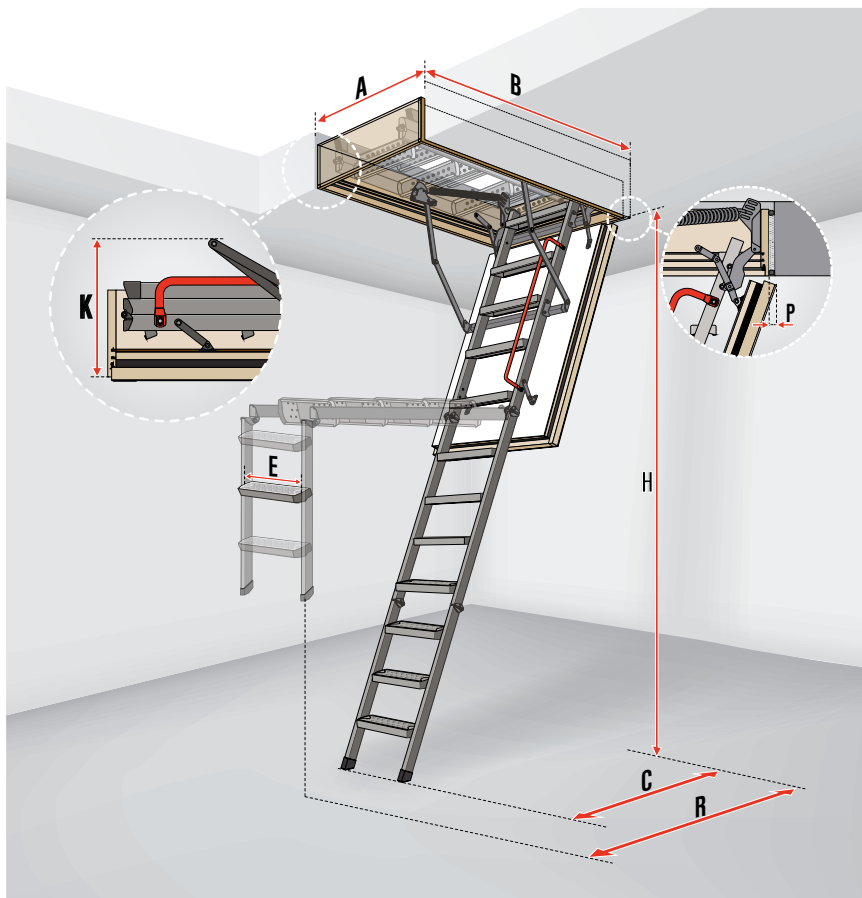

СХЕМА СКЛАДНИХ СЕГМЕНТНИХ СХОДІВ НА ГОРИЩЕ З МЕТАЛЕВОЮ ДРАБИНОЮ

Ціни подані в гривнях із ПДВ.
Ціни дійсні з 1.04.2024 та до моменту появи оновленого ціника.

Технічні характеристики	LMK	LMP
Допустиме навантаження [кг]	200	200
Коефіцієнт опору проникнення тепла [m^2C°/Bt]	0,91	0,91
Товщина термоізоляції [см]	3	3
Товщина кришки [см]	3,6	3,6
Висота коробки [см]	14	18
Ширина сходинки [см]	8	8
Довжина сходинки [см]	34	34
Максимальна висота приміщення [см]	280	366

СХОДИ LMK

Розмір отвору в стелі [см]	АxВ	60x120	70x120
Зовнішні розміри коробки [см]		58x118,4	68x118,4
Висота приміщення Н [см]			280
Розмір вильоту R [см]			157
Мінімальна висота приміщення [см]			220
Розмір після розкладання драбини С [см]			118,5
Висота складених сходів К [см]			25,5

ЦІНА

Розмір отвору в стелі [см]		60x120	70x120
СХОДИ LMK		9100	9800

СХОДИ LMP

	60x144	70x144	86x144
	58x 142,2	68x142,2	84x142,2
		366	
		196	
		300	
		145	
		32	

	60x144	70x144	86x144
	30000	31000	33300