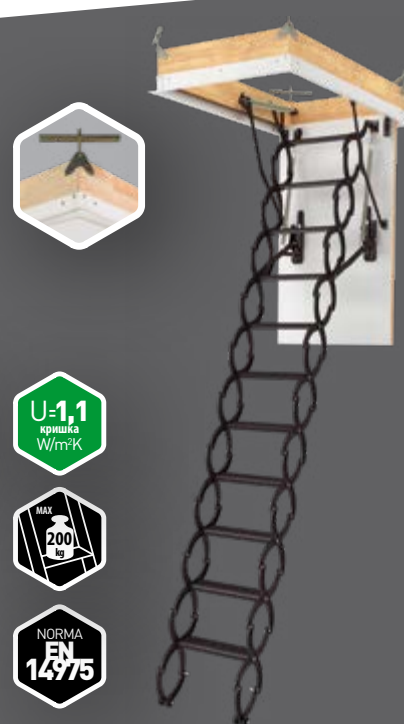

Сходи на горище **LST** – це ножичні сходи з білою термоізоляційною кришкою, дерев'яною коробкою, металевими декоративними планками та кутниками для швидкого монтажу. Ножична конструкція драбини дозволяє скласти її до малих розмірів, даючи тим самим можливість встановити сходи в невеликих отворах.

наконечники

біла кришка

контурний ущільнювач

поручень

сходи з перфорацією проти ковзання

можливість монтажу додаткових аксесуарів

простий монтаж

наконечники

біла кришка

контурний ущільнювач

сходи з перфорацією проти ковзання

можливість монтажу додаткових аксесуарів

телескопічний поручень, який спрощує складання та розкладання драбини

366 cm для високих приміщень

біла кришка

декоративні планки

контурний ущільнювач

сходи з перфорацією проти ковзання

можливість доставити чи зняти сходинку

можливість монтажу додаткових аксесуарів

система швидкого монтажу в перекритті

система пристосування довжини драбини до висоти приміщення