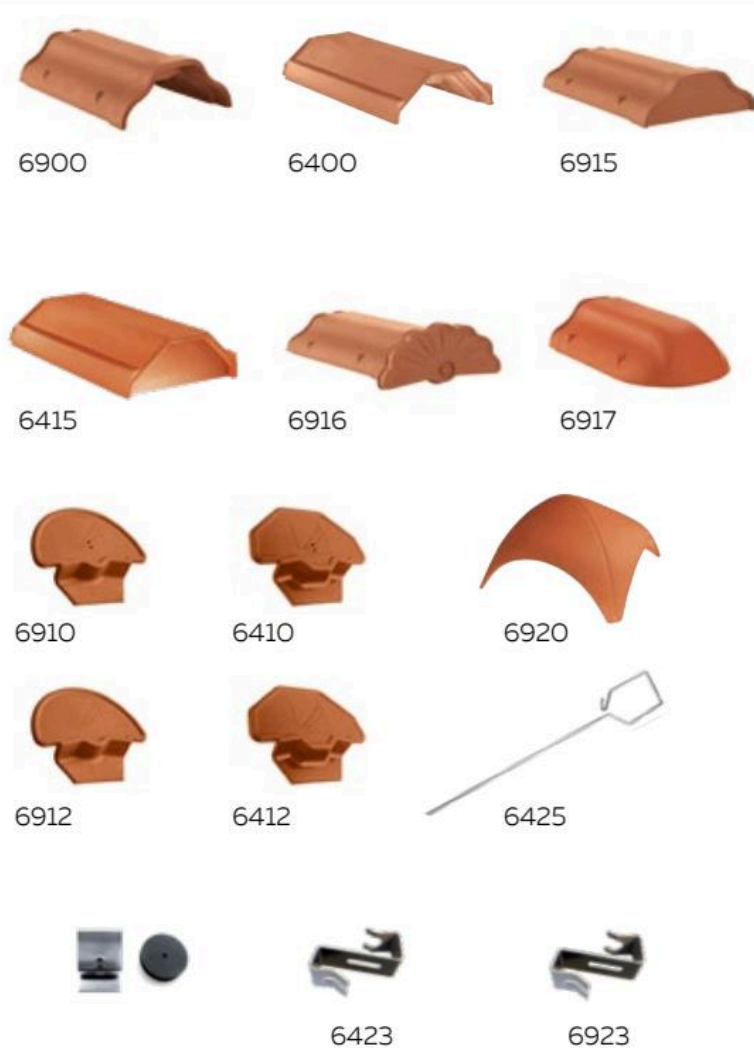

KODA

Завод: Відзіцево / Польща
 Мінімальна кількість: 9 шт. /кв.
 Міні-пак. 4 шт.
 Вага/палета: 838 кг

Рядова черепиця	ціни в євро/шт.	168	3,8	3,85	4,05	4,05
-----------------	-----------------	-----	-----	------	------	------

одиниця упакування шт./палета	NUANCE		FINESSE	
	мідна ангобована	чорна матова ангобована	темно сіра, глазурована	чорна глазурована

Додатки

Черепиця двохвильова	128	27,00	27,00	29,00	29,00
Причілкова черепиця права/ліва (2,4 шт./м)	64	26,00	26,00	28,00	28,00
Черепиця підгребенева (3,8 шт./м)	128	11,00	11,00	12,00	12,00
Черепиця підгребенева права/ліва (2,8 шт./м)	56	39,00	39,00	42,00	42,00
Черепиця вентиляційна 35 кв. см	128	30,00	30,00	32,00	32,00